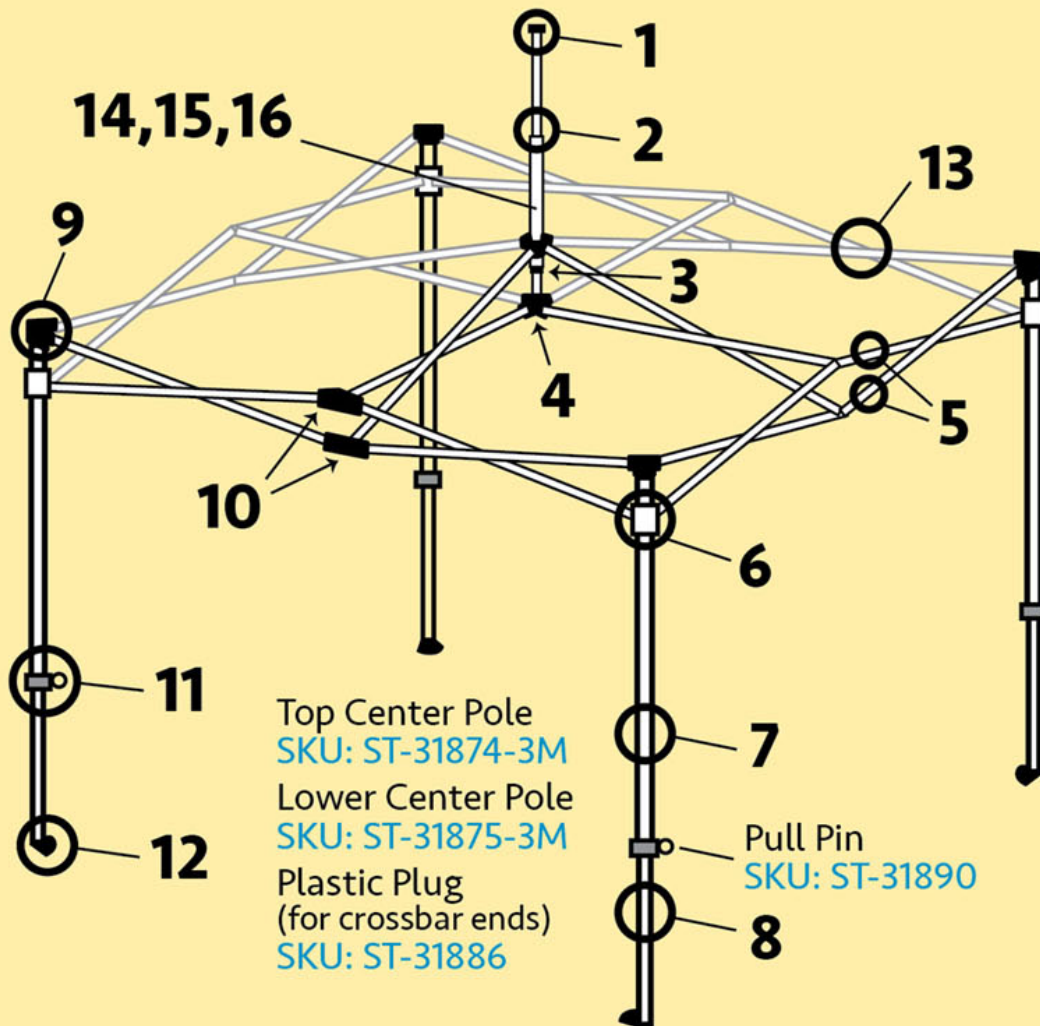

SPEEDY TENTS (50mm)

- 1.) Center Pole Cap
SKU: ST-31888
- 2.) Center Pole & Cap
SKU: ST-31873-3M
- 3.) Plastic Washer
SKU: ST-31889
- 4.) Center Pole Bracket
SKU: ST-31877
- 5.) Crossbar Pair
SKU: ST-31876-3M
- 6.) Corner Leg Pull
Pin Bracket
SKU: ST-31879
- 7.) Outer Upper Leg
SKU: ST-31870-3M
- 8.) Inner Lower Leg
SKU: ST-31872-3M
- 9.) Corner Leg Top Joint
SKU: ST-31878
- 10.) Upper & Lower
Crossbar Joint
SKU: ST-31883

- 11.) Leg Middle Pull
Pin and Bracket
SKU: ST-31880
- 12.) Steel Foot (50mm)
SKU: ST-31884
- 13.) Crossbar Hardware
SKU: ST-31885
- 14.) Large Spring (center pole)
SKU: ST-31891
- 15.) Small Spring (center pole)
SKU: ST-31892
- 16.) Plug for Spring
SKU: ST-31893

Complete Frame
10 x 10 (50mm)
 SKU: ST-1150F
 Canopy SKU: ST-1150TT

Complete Frame
10 x 20 (50mm)
 SKU: ST-1250F
 Canopy SKU: ST-1250WTT

SPEEDY TENTS (50 mm) – Parts